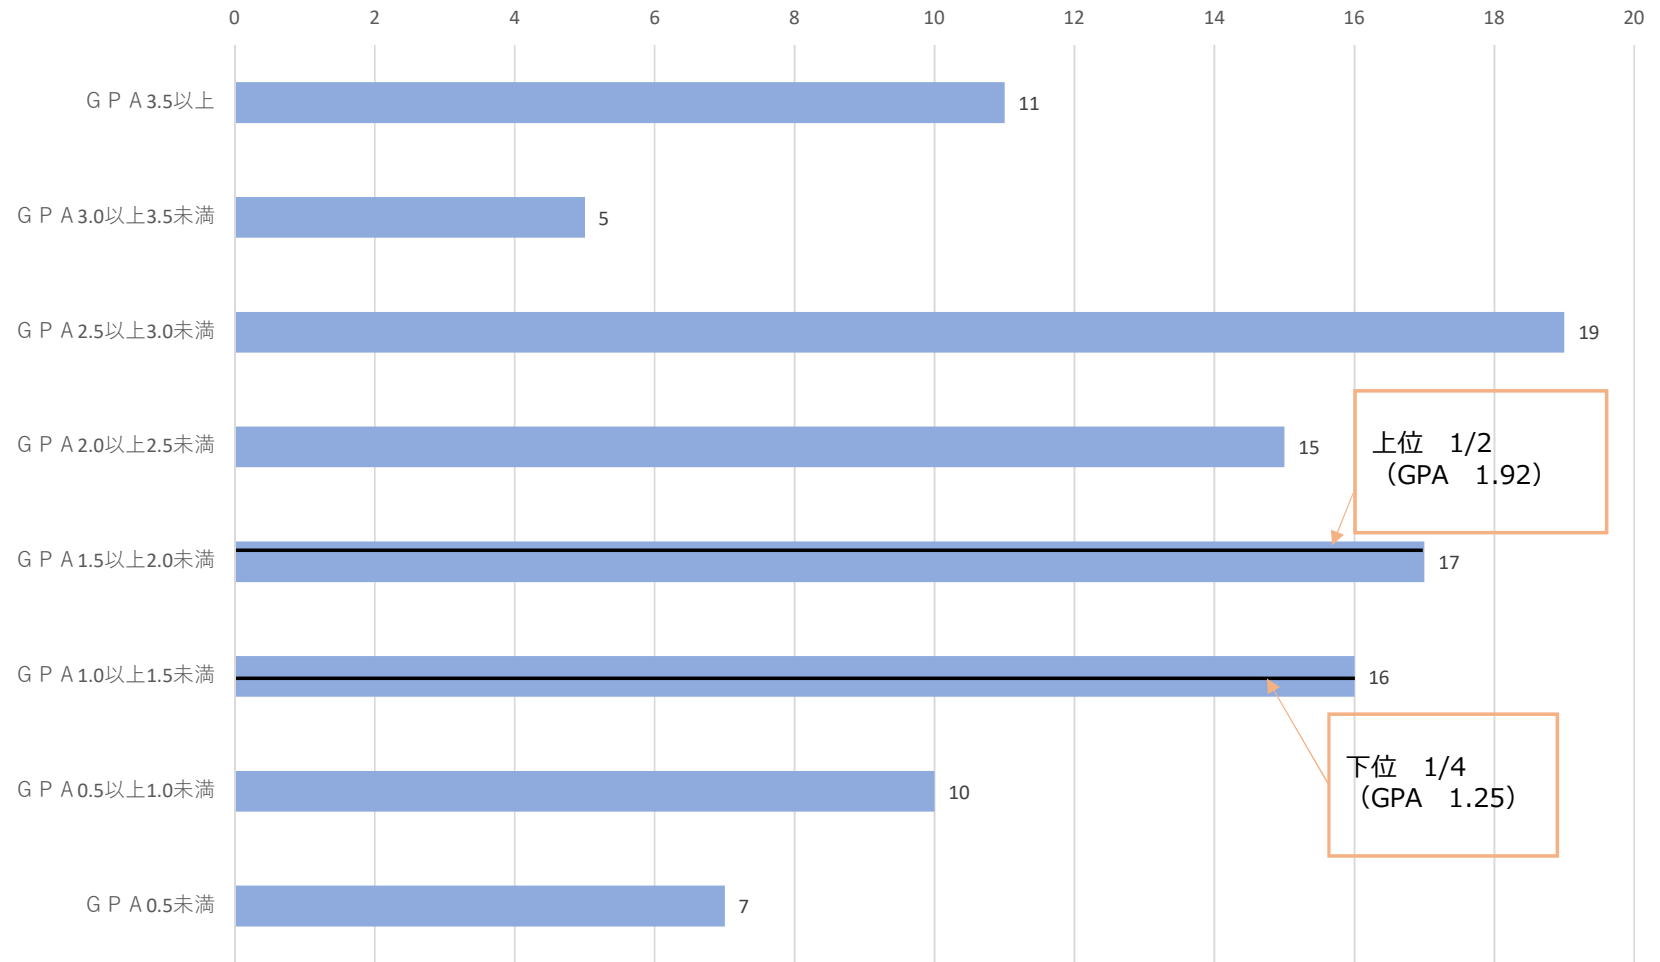

2025年総合政策 GPA（年間）分布 1年 人数100人

2025年総合政策 GPA（年間）分布 2年 人数101人

2025年総合政策 GPA（年間）分布 3年 人数99人

2025年総合政策 GPA（年間）分布 4年 人数110人