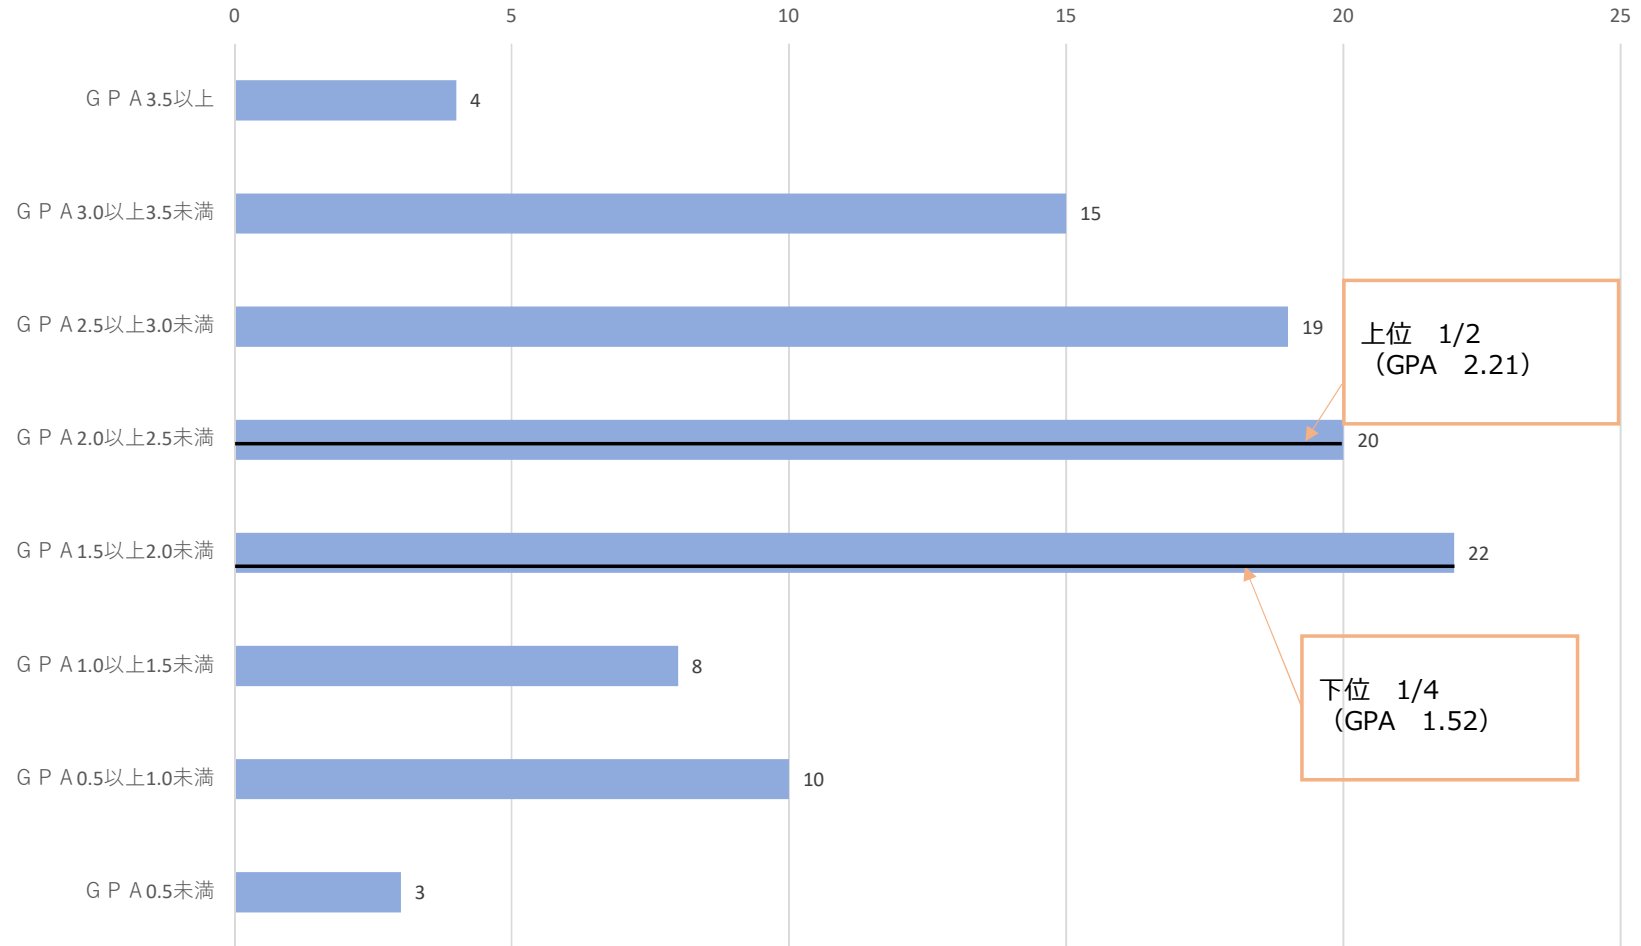

2025年総合政策 GPA（年間）分布 1年 人数100人

2025年総合政策 GPA（年間）分布 2年 人数101人

2025年総合政策 GPA（年間）分布 3年 人数99人

2025年総合政策 GPA（年間）分布 4年 人数110人