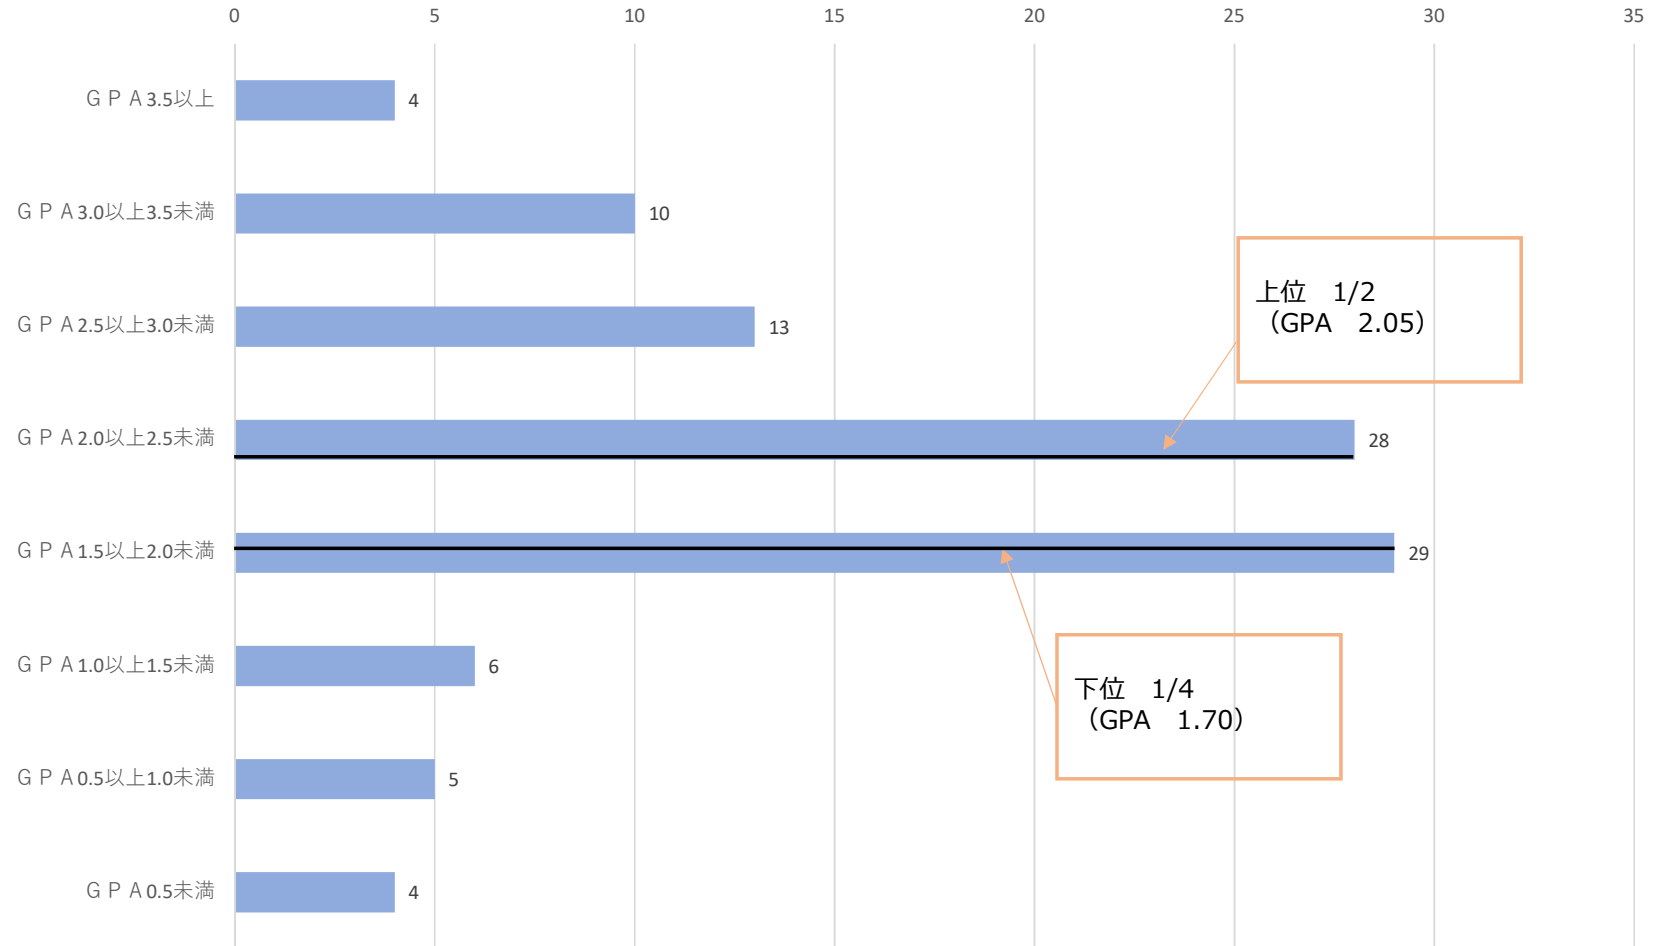

2025年総合政策 GPA（年間）分布 1年 人数100人

2025年総合政策 GPA（年間）分布 2年 人数101人

2025年総合政策 GPA（年間）分布 3年 人数99人

2025年総合政策 GPA（年間）分布 4年 人数110人